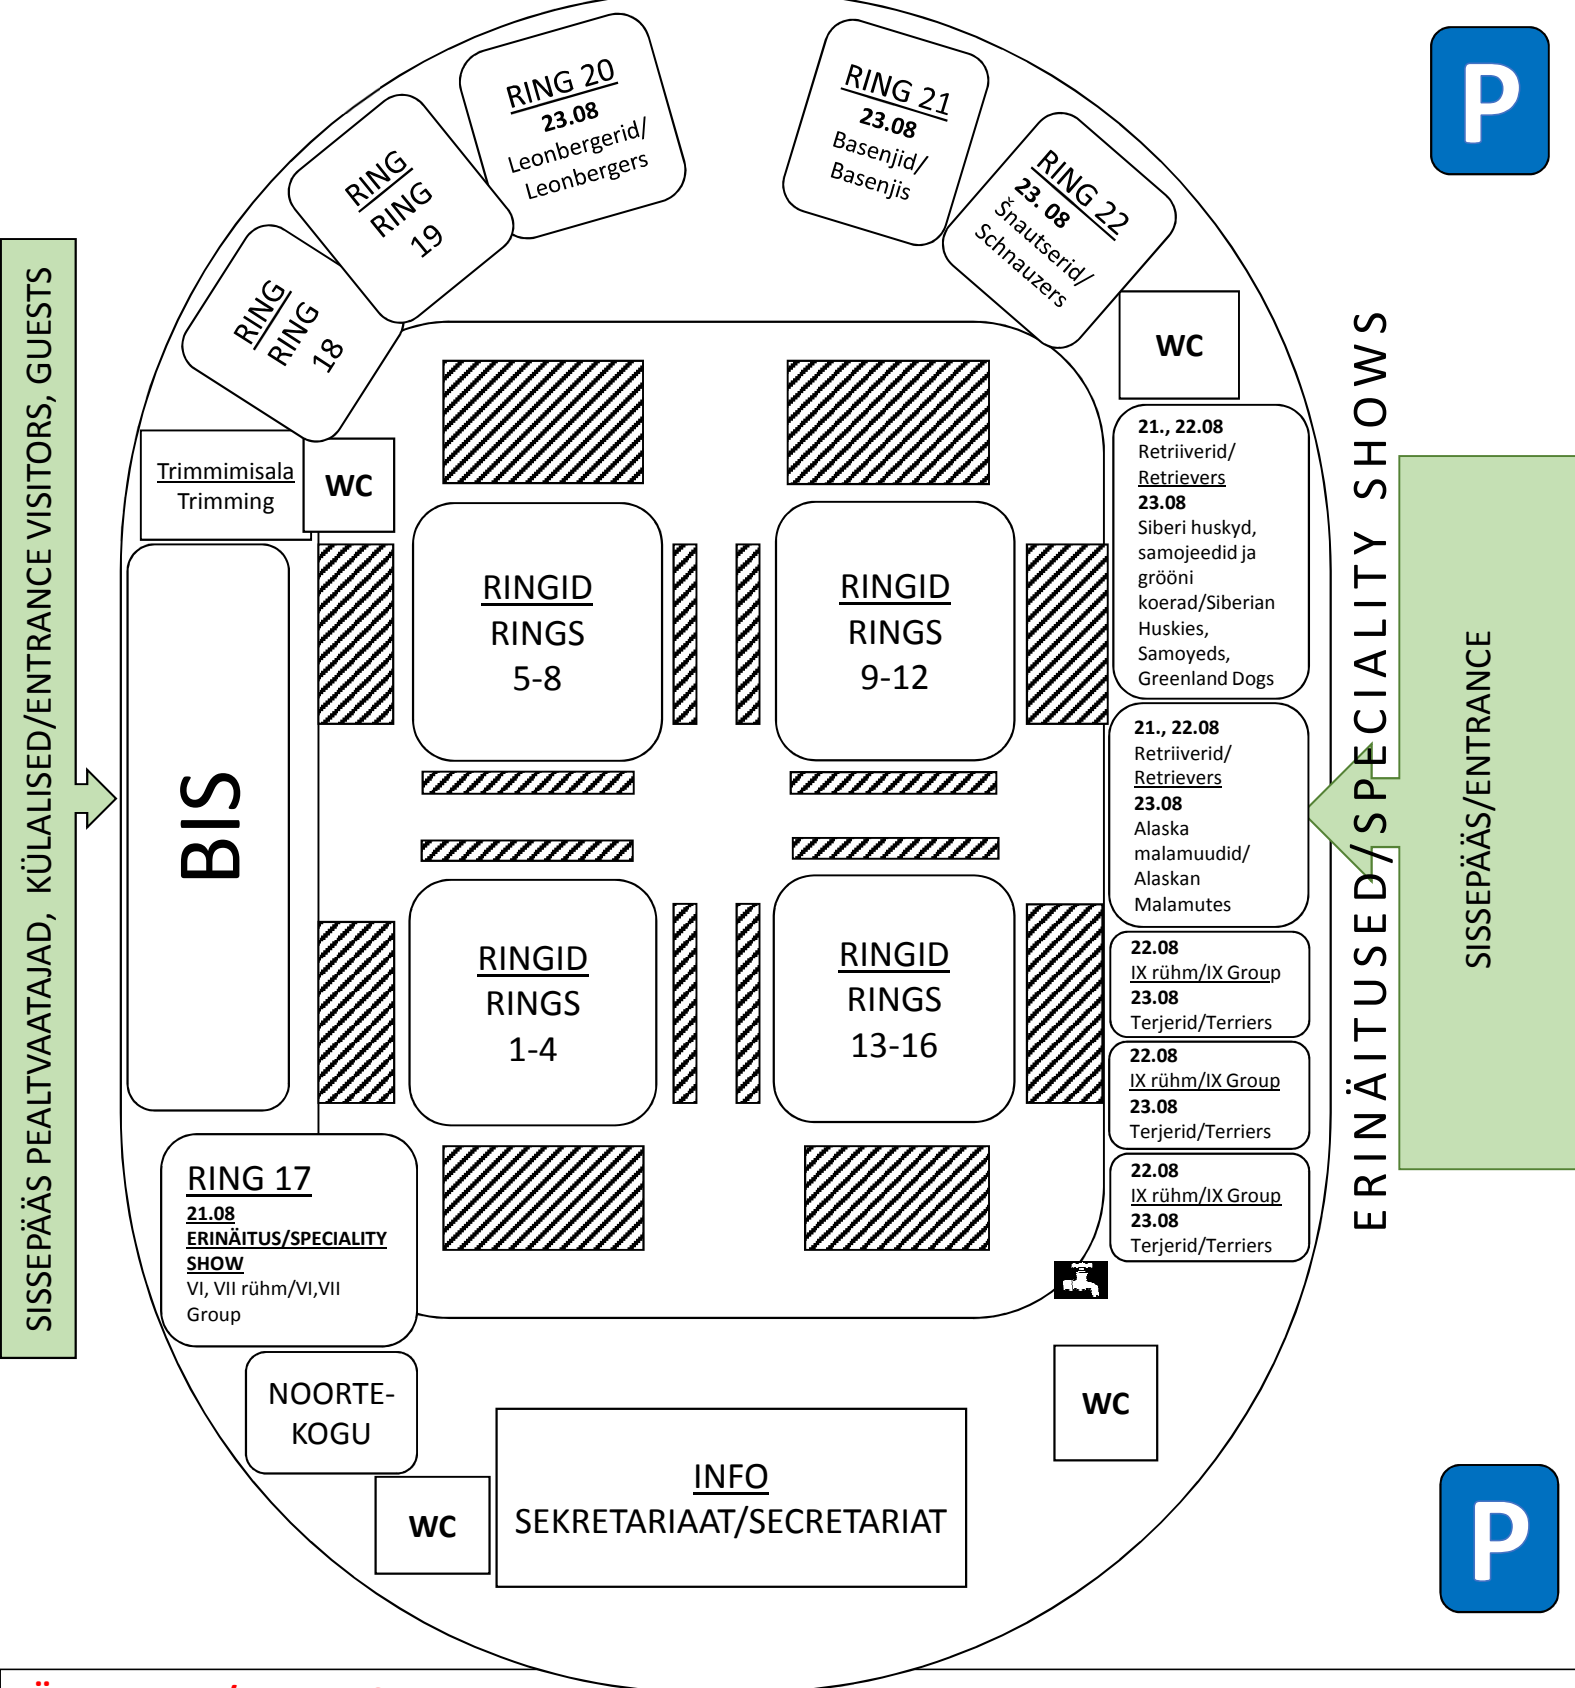

Väljaku plaan/showground plan
 Balti Võitja/Baltic Winner 2015
 22.08 - 23.08

TÄHELEPANU/ATTENTION
 Telke ja puure võib paigutada ainult platsil vastavalt märgistatud kohtadele (telkimine ). Ala on platsil tähistatud maha kinnitatud lindiga.
 The tents and carriers can be placed only on designated areas (camping ). The areas will be marked with tape.