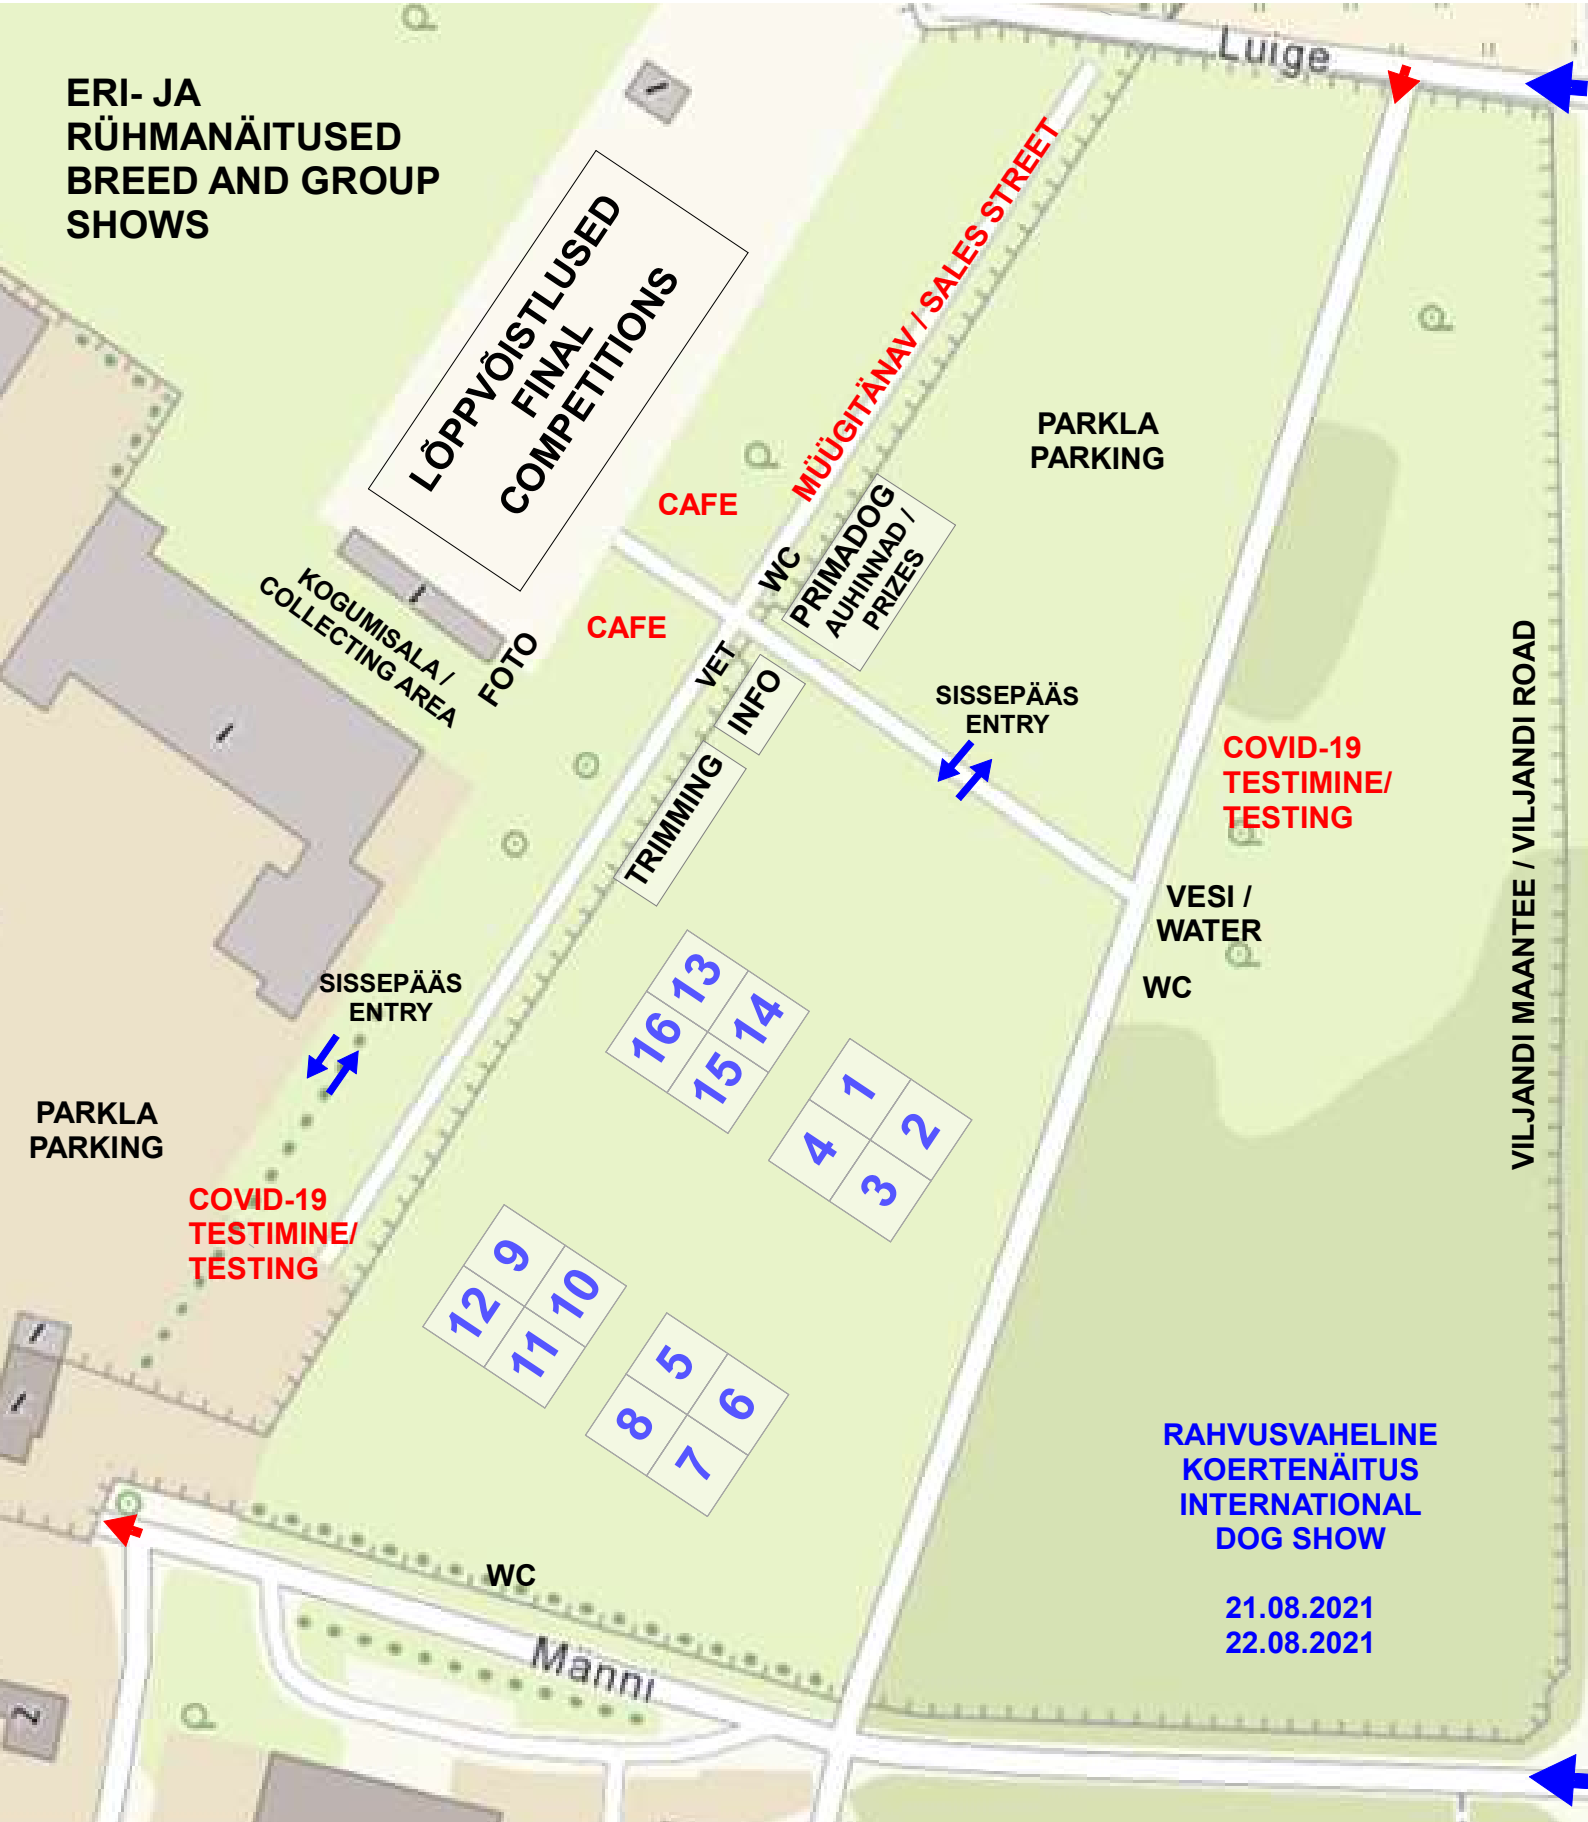

**ERI- JA  
RÜHMANÄITUSED  
BREED AND GROUP  
SHOWS**

LÖPPVÕISTLUSED  
FINAL  
COMPETITIONS

CAFE

MÜÜGITÄNAV / SALES STREET

PARKLA  
PARKING

KOGUMISALA /  
COLLECTING AREA

FOTO

CAFE

WC  
PRIMADOG  
AUHINNAD /  
PRIZES

SISSEPÄÄS  
ENTRY

COVID-19  
TESTIMINE /  
TESTING

TRIMMING  
VET  
INFO

VESI /  
WATER

WC

SISSEPÄÄS  
ENTRY

PARKLA  
PARKING

COVID-19  
TESTIMINE /  
TESTING

16 13  
15 14

4 1  
3 2

12 9  
11 10

8 5  
7 6

WC

Manni

RAHVUSVAHELINE  
KOERTENÄITUS  
INTERNATIONAL  
DOG SHOW

21.08.2021  
22.08.2021

VILJANDI MAANTEE / VILJANDI ROAD